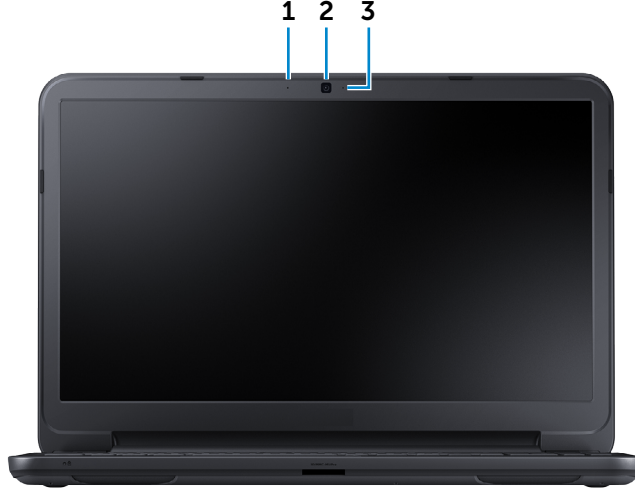

Görüntüle

Ön

Sol

Sağ

Alt

Görüntüle

1 Mikrofon

Ses kaydı, sesli aramalar, vb. için yüksek kaliteli dijital ses girişi sağlar.

2 Kamera

Görüntülü sohbet etmenizi, resim çekmenizi ve videolar kaydetmenizi sağlar.

3 Kamera durum ışığı

Kamera kullanımdayken yanar.

Boyutlar ve Ağırlık

Yükseklik	25,3 mm (1 inç)
Genişlik	376 mm (14,80 inç)
Derinlik	259 mm (10,20 inç)
Ağırlık (Maksimum)	2,15 kg (4,70 lb)